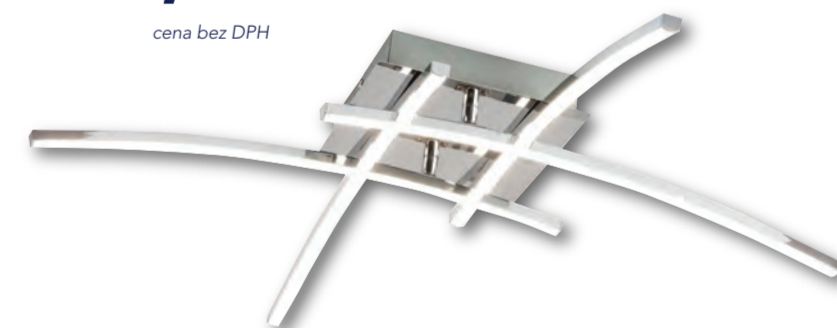

cena bez DPH

STROPNÍ SVÍTIDLO

Alexis

kód: **E22200012915**

1370,- Kč

cena bez DPH

Platnost do **30.4.2021** (nebo do vyprodání zásob). Nabídka je platná pro registrované zákazníky. Tisková chyba vyhrazena. Foto pouze ilustrační.