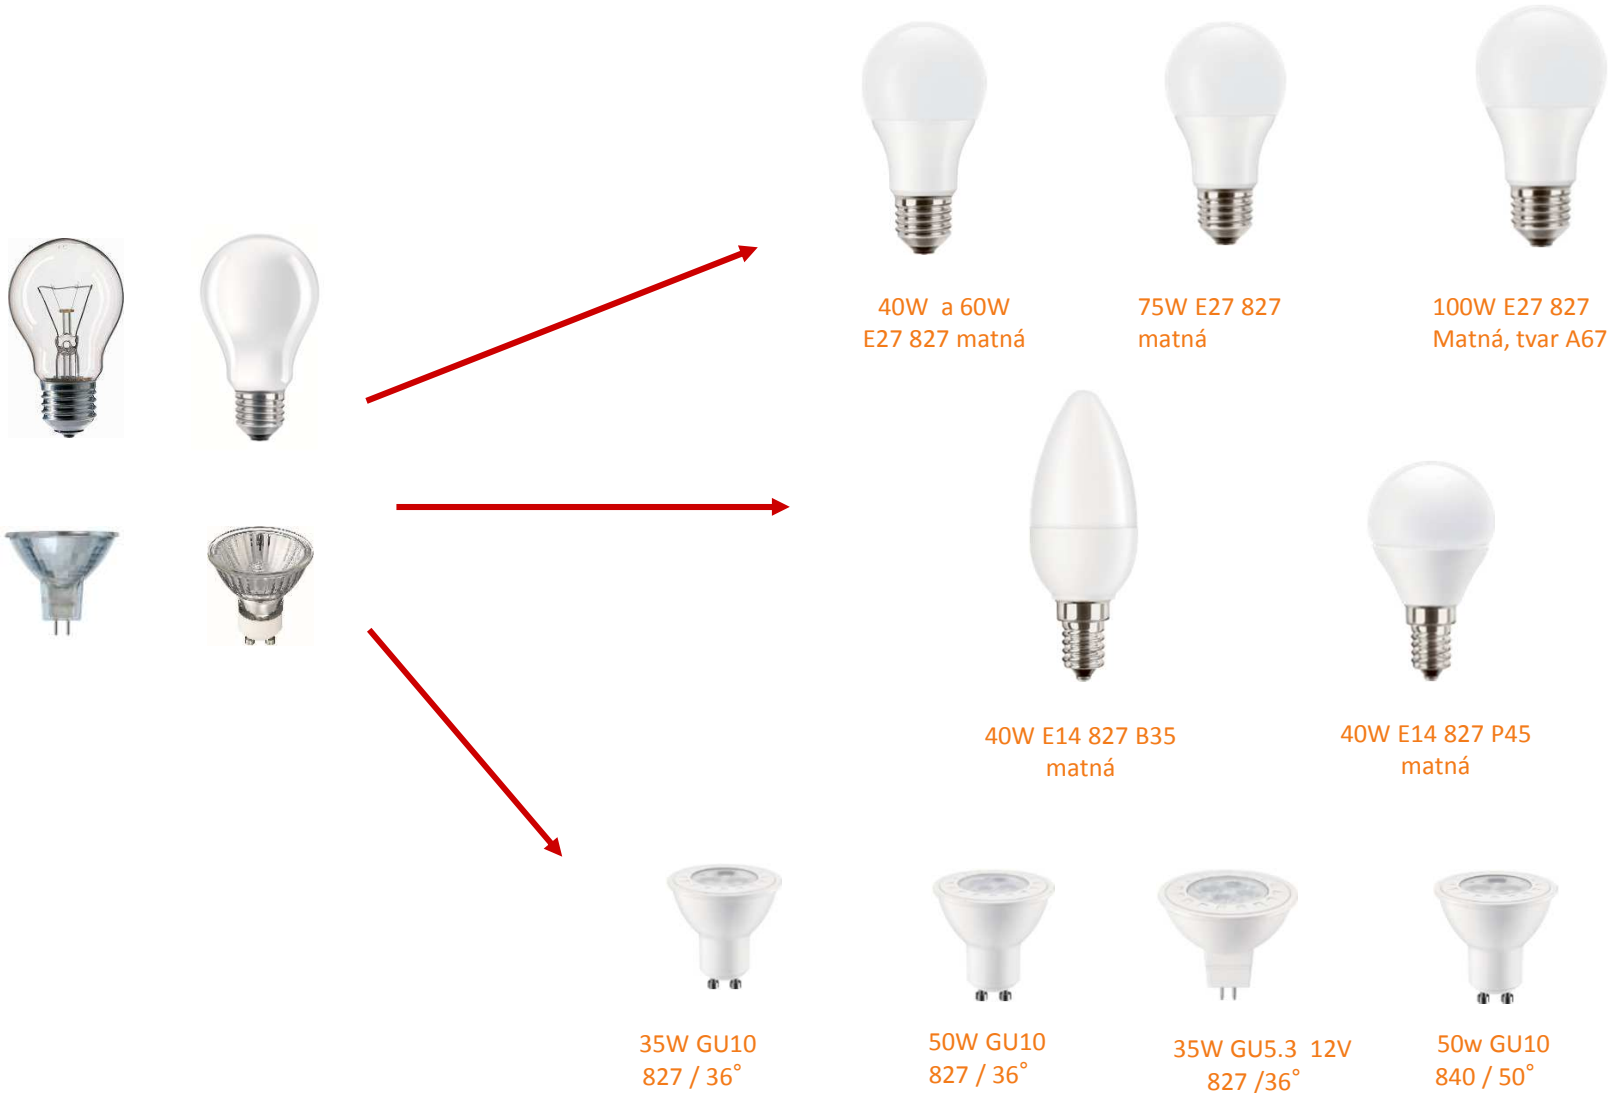

* Při svícení 4 hodiny denně!

PILA LED- ukázka obalu

Aktuální nabídka PILA LED

LED

LED náhrady klasických žárovek (40W)

- Životnost až 10 let*
- Úspora energie 85%
- Okamžitý start

95,-

Název produktu	PILA LED BULB 40W E27 827 A60 FR ND
GPC kód	929001169331
Rozměry (mm)	60x112
Příkon (W)	5.5
Náhrada za (W)	40
Patice	E27
Světelný tok (lm)	470
Teplota chromatičnosti (K)	2700
Index podání barev (Ra)	80
Životnost (h)	10000
Počet spínacích cyklů	15000
Stmívatelnost	ne

* - při svícení 3 hodiny denně

LED náhrady klasických žárovek (60W)

- Životnost až 10 let*
- Úspora energie 85%
- Okamžitý start

105,-

Název produktu	PILA LED BULB 60W E27 827 A60 FR ND
GPC kód	929001169431
Rozměry (mm)	60x112
Příkon (W)	9.5
Náhrada za (W)	60
Patice	E27
Světelný tok (lm)	806
Teplota chromatičnosti (K)	2700
Index podání barev (Ra)	80
Životnost (h)	10000
Počet spínacích cyklů	15000
Stmívatelnost	ne