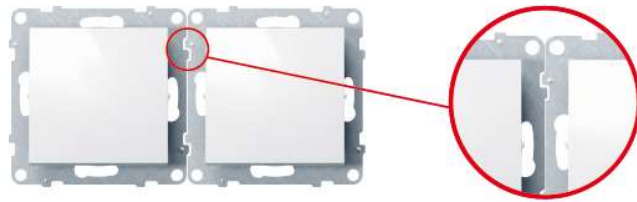

## DĚLEJTE VĚCI SNADNO

Dokonalé sladění krytky a rámečku

1. Upevněte montážní desku do instalační krabice pomocí šroubů nebo rozpěrek.
2. Nacvakněte rámeček na montážní desku instalovaného mechanismu.
3. Instalaci dokončete nacvaknutím krytky mechanismu.

### Chytrý systém zámků

Díky systému zámků na montážní desce je možné lehce spojit montážní desky a instalace je rychlejší.

### Vícenásobné rámečky

Reverzibilní vícenásobné rámečky – možnost spojení až pěti modulárních rámečků, které jsou stejné pro vodorovnou i svislou montáž.

### Snadná a intuitivní instalace

Kompaktní rozměry, rozpěrky chráněné tak, aby nemohly poškodit kabely.

Vždy bezpečné – kontakty s krytím IP20 zabrání dotyku prstů s částmi, které jsou pod napětím.